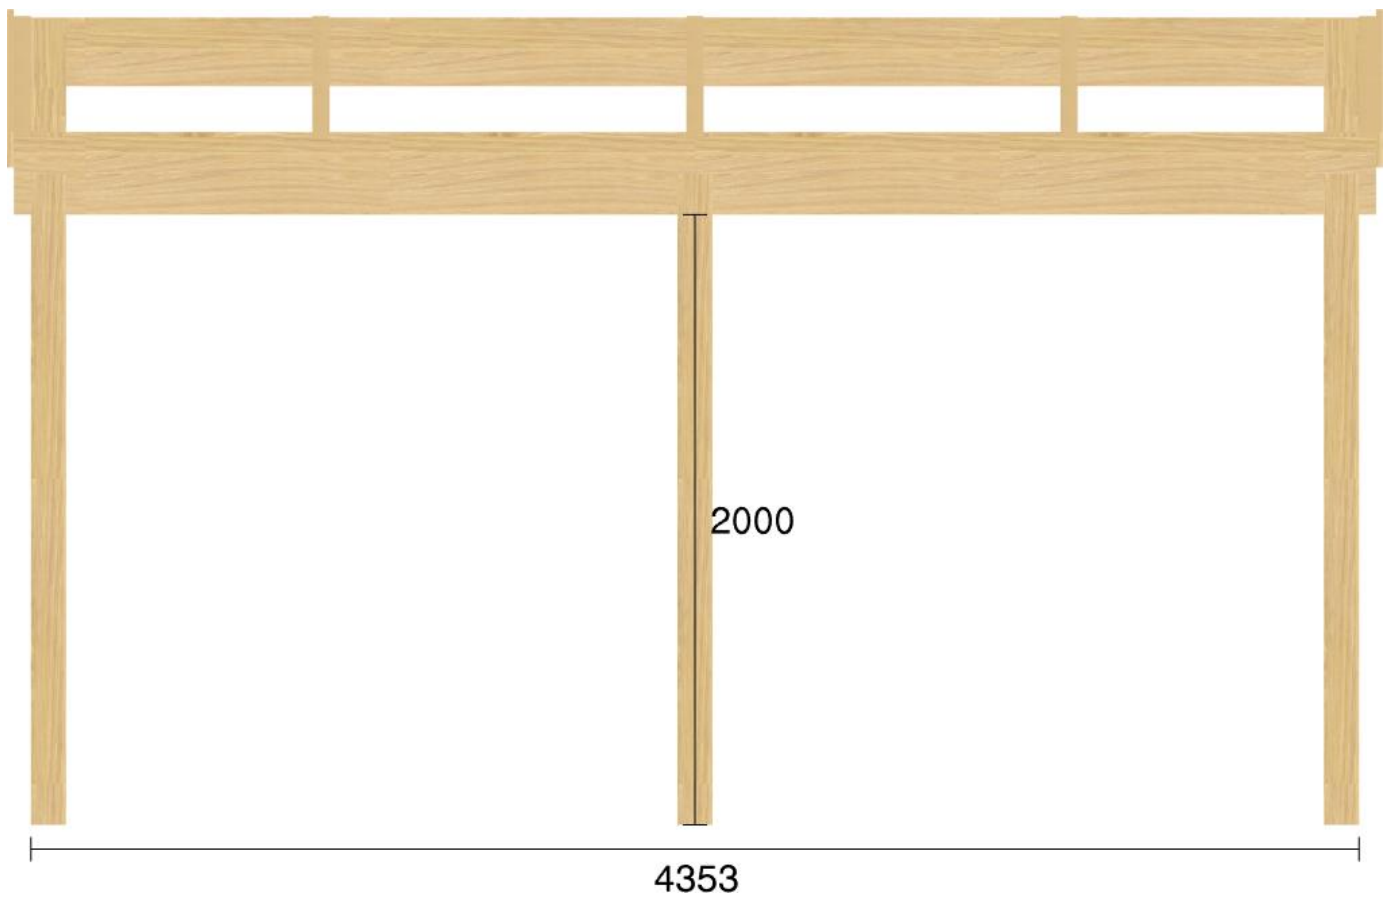

Pulpetstomme L4353 D4380
Planvy centrummått stolpar

Planvy yttermått

Elevationsvy front yttermått

Elevationsvy vänster yttermått

Elevationsvy höger yttermått

Elevationsvy bak yttermått