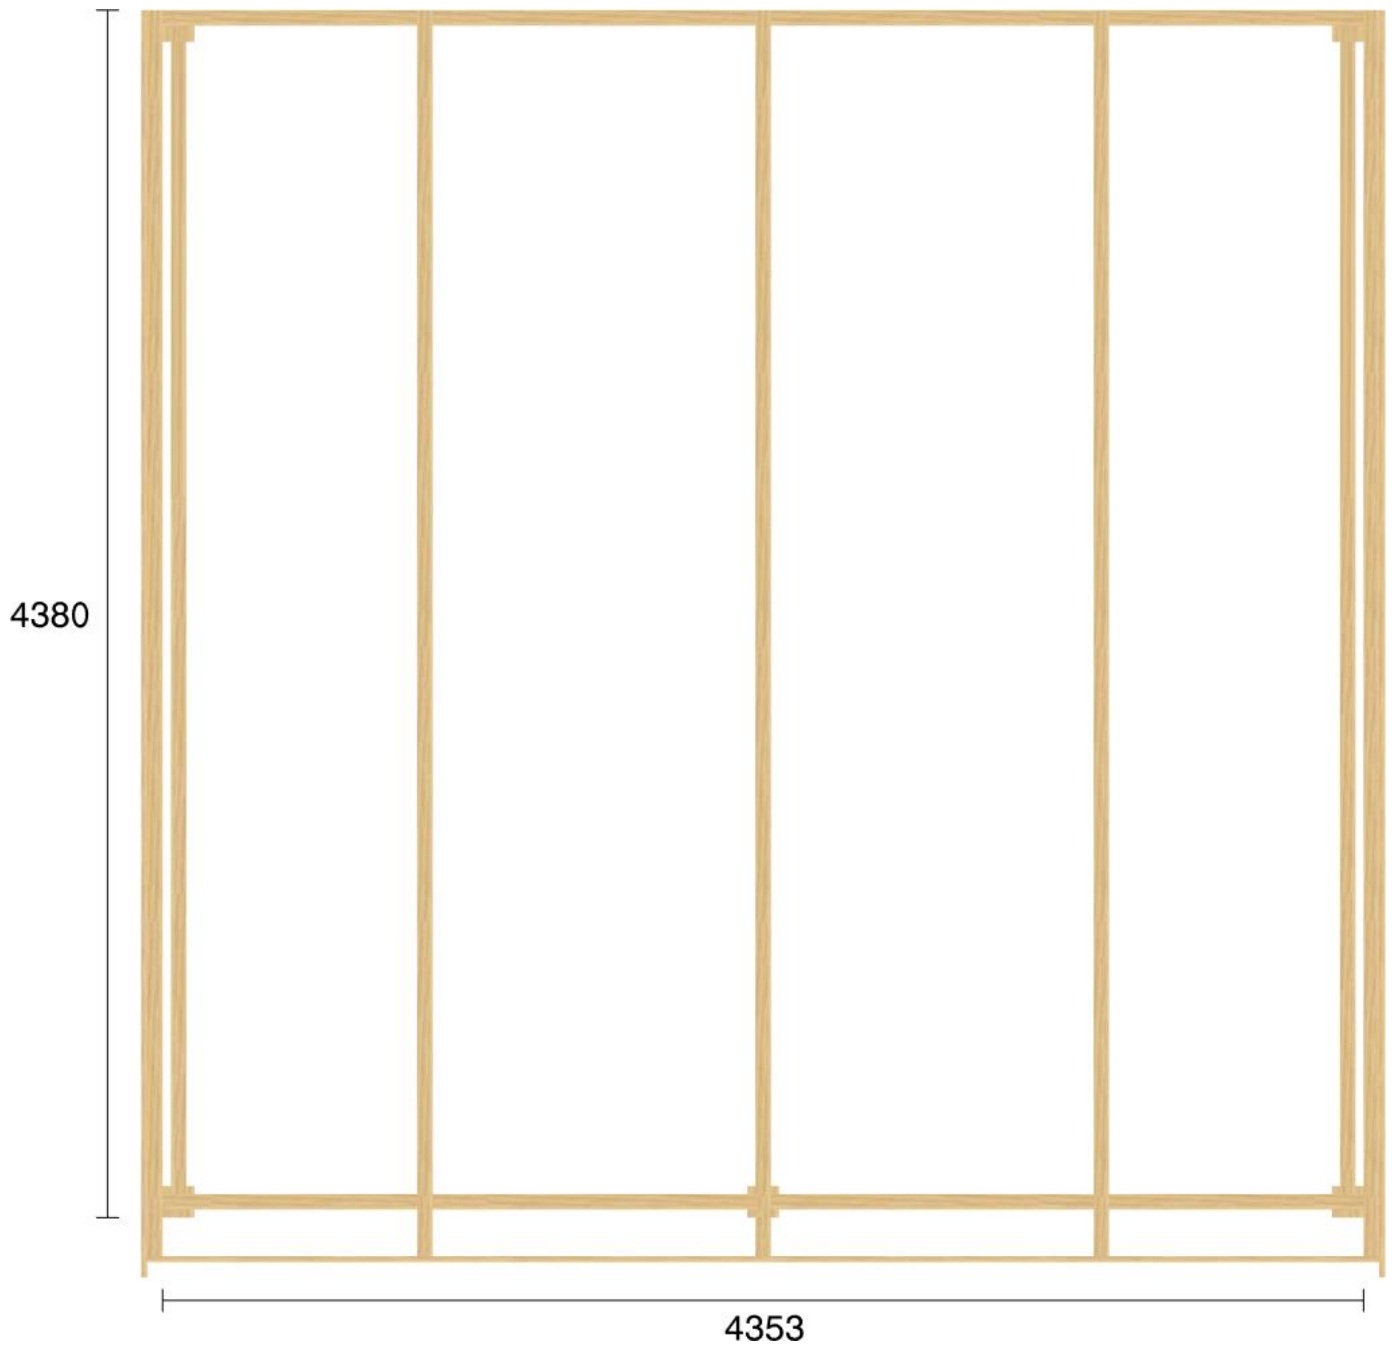

Pulpetstomme L4353 D4380
Planvy centrummått stolpar

Planvy yttermått

Elevationsvy front yttermått

Elevationsvy vänster yttermått

Elevationsvy höger yttermått

Elevationsvy bak yttermått