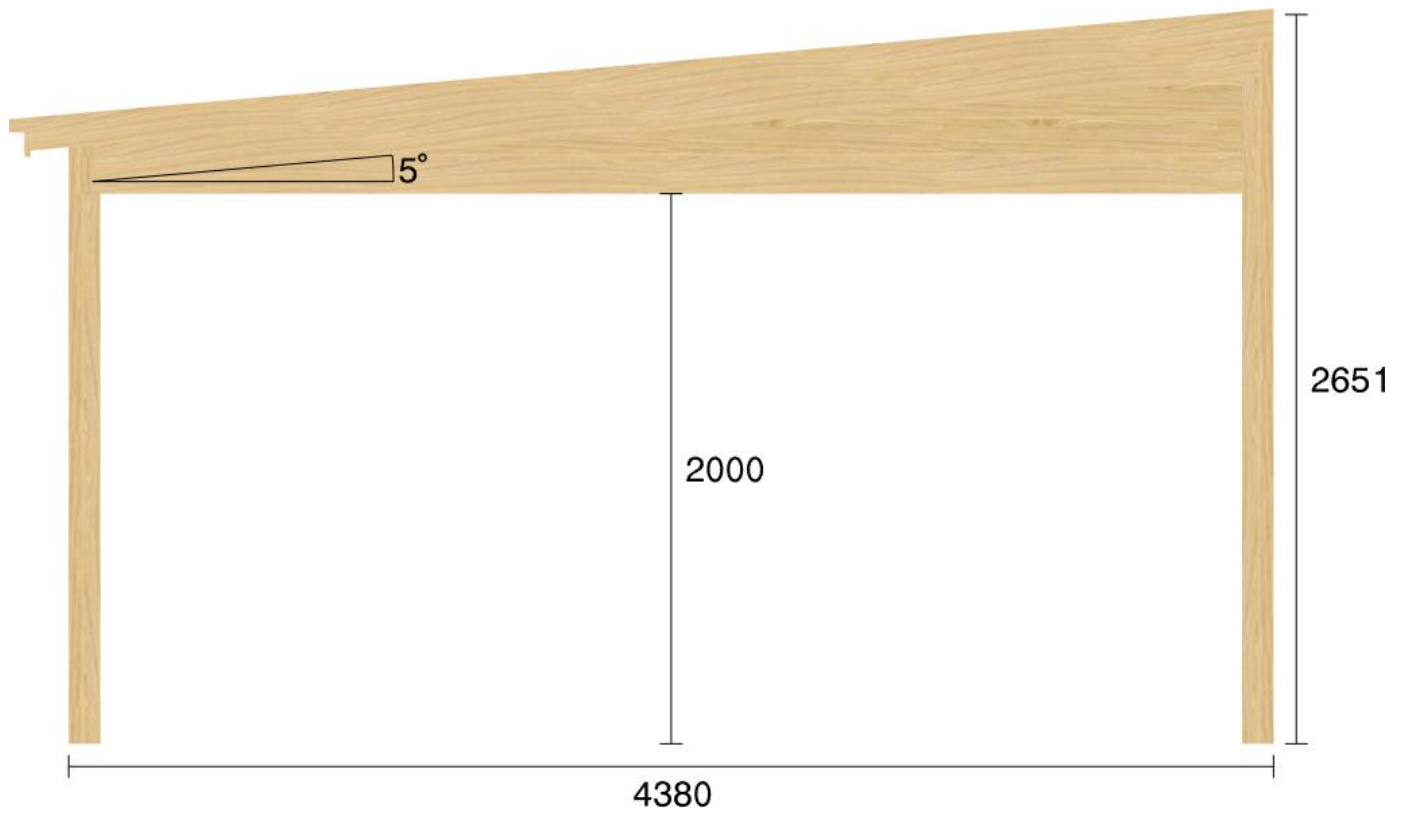

Pulpetstomme L4353 D4380
Planvy centrummått stolpar

Planvy yttermått

Elevationsvy front yttermått

Elevationsvy vänster yttermått

Elevationsvy höger yttermått

Elevationsvy bak yttermått