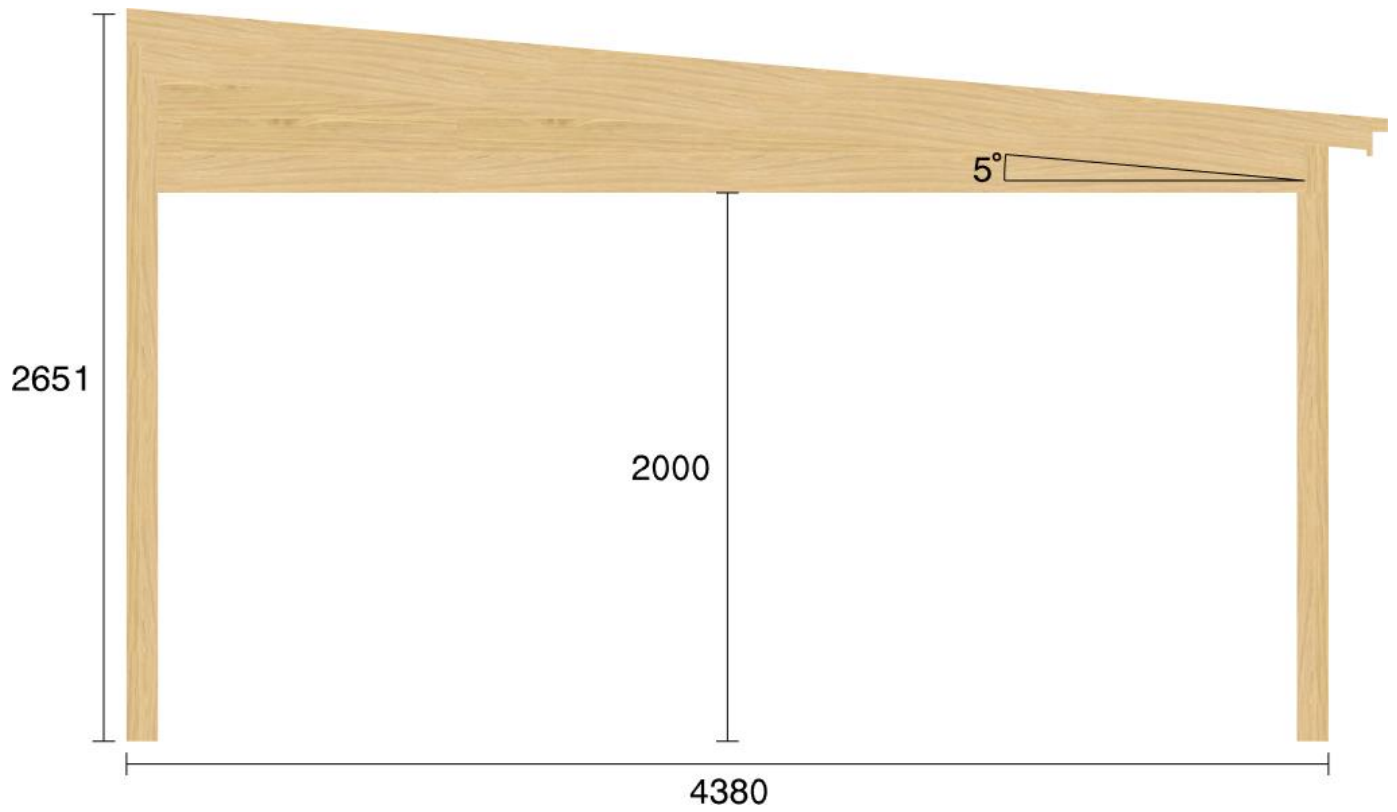

Pulpetstomme L4353 D4380
Planvy centrummått stolpar

Planvy yttermått

Elevationsvy front yttermått

Elevationsvy vänster yttermått

Elevationsvy höger yttermått

Elevationsvy bak yttermått